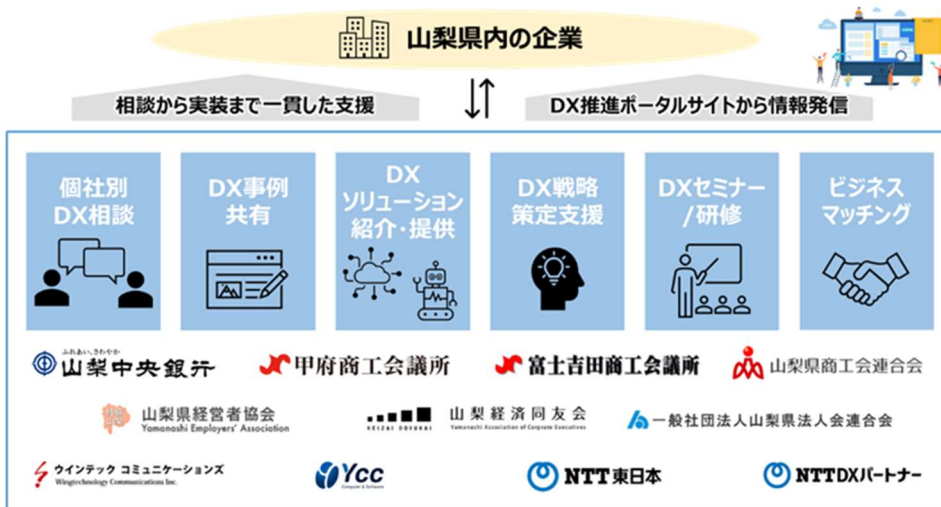

【別紙】

「山梨 DX 推進支援コミュニティについて」

■ 構成員概要（各社詳細は各社ホームページをご参照ください）

- ・ 株式会社山梨中央銀行 (<https://www.yamanashibank.co.jp/>)
- ・ 甲府商工会議所 (<https://kofucci.or.jp/>)
- ・ 富士吉田商工会議所 (<http://www.fyoshidacci.or.jp/>)
- ・ 山梨県商工会連合会 (<http://www.shokokai-yamanashi.or.jp/>)
- ・ 山梨県経営者協会 (<https://www.yamanashi-keikyo.jp/>)
- ・ 山梨経済同友会 (<https://www.yamanashi-doyukai.gr.jp/>)
- ・ 一般社団法人 山梨県法人会連合会 (<http://hojinkai.zenkokuhojinkai.or.jp/yamanashiken/>)
- ・ 株式会社ウィンテックコミュニケーションズ (<https://www.wintech.ad.jp/>)
- ・ 株式会社ワイ・シー・シー (<https://www.ycc.co.jp/>)
- ・ 株式会社 NTT DX パートナー (<https://www.nttdxpn.co.jp/>)
- ・ NTT 東日本 山梨支店 (<https://www.ntt-east.co.jp/yamanashi/>)